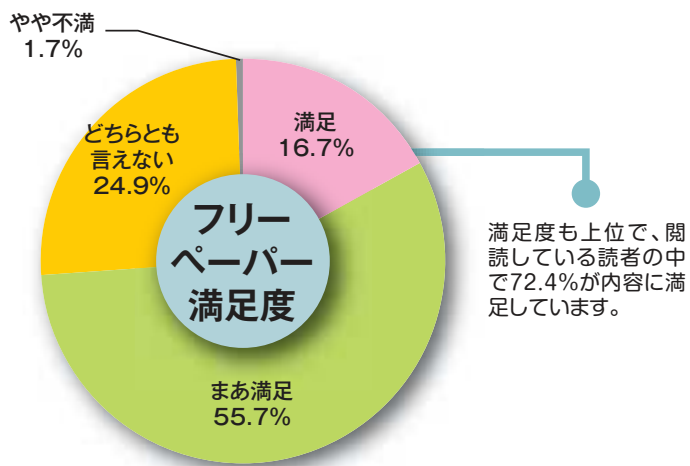

札幌新聞(媒体概要)

北海道新聞未購読者へ販売所より配布
(月2回発行)

紙名 札幌新聞
 発布日 毎月第2週の木・金曜日・第4週の木・金曜日
 形態 タブloid版/2~4ページオールカラー
 (1ページ11段)
 発行部数 472,000部
 配布方法 北海道新聞販売所(札幌市内・石狩市内(旧厚田村、浜益村を除く)・北広島市内84店)を通して戸別配布(無料)
 ※配布禁止の住宅などポストイングできない場合がございます。

広告料金

面	スペース	広告料金
1~4面	全2段	200,000

※札幌路同時出広時の料金です。

■ 広告のお問い合わせ・お申し込みは…

札幌路認知度データ

道新マーケティングセンター
 (2012年 道新読者満足度調査(札幌)より抜粋)

札幌市内で発行されているフリーペーパーの中で、札幌路は過半数の人に認知されています。

認知されているフリーペーパーの中で、札幌路は84.4%と読者に最も閲読されている媒体です。

満足度も上位で、閲読している読者の中で72.4%が内容に満足しています。

道新販売所から発信!
歩いて見つけたマチコミ情報

▼ 媒体のごあんない

S A P P O R O

どうしん生活情報紙「札幌路」編集部

〒060-8711 札幌市中央区大通西3丁目 北海道新聞社内

TEL (011) 699-8877

FAX (011) 676-6684