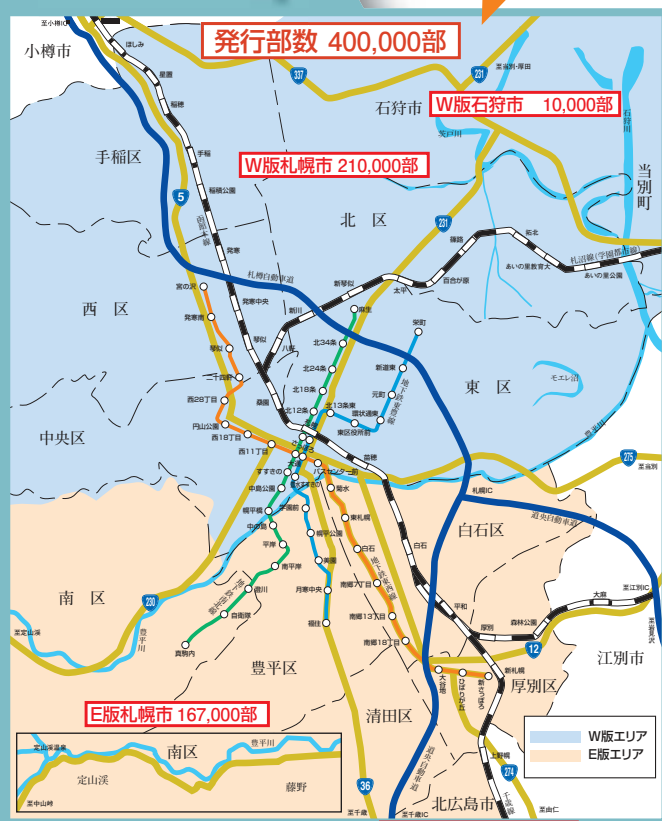

札幌歩路

創刊1999年!

特に30代～50代の主婦・OL層が**圧倒的**支持

コンセプトは、地域の街並の「匂い」のする情報紙。広域ミニコミ紙としての観点から、生活に役立つ情報・地域に密着した情報をお伝えし、子どもから高齢者まで、幅広い読者の声が生き生きと反映される紙面になっています。

どうしん「札幌歩路(さっぽろ)」は、
発行部数40万部
広域ミニコミ紙です。

札幌市・石狩市・北広島市の40万世帯へ
毎月ホットな情報と広告を**確実に**お届け!

道新販売所84店を通して、道新読者のお茶の間へ確実にお届けしている媒体です。ご家族でご愛読いただき、毎月多くの反響が寄せられています。

広告紙面は「札幌歩路の掲載広告は信頼できる」と定評があります。

媒体効果は抜群で、毎月たくさんの反響があります。
生活情報を提供する広告媒体としての「札幌歩路」をぜひご活用ください。

媒体概要

紙名	どうしん生活情報紙「札幌歩路」
発行	北海道新聞販売所(道新会札幌八日会)
発行日	毎月第2週の木曜日
形態	タブロイド版/8~16ページオールカラー(1ページ11段)
編集	どうしん「札幌歩路」編集部
発行部数	400,000部
配布方法	北海道新聞販売所(札幌市内・石狩市内(旧厚田村、浜益村を除く)・北広島市内84店)を通して朝刊に折込み配布(無料)
広告構成	下記参照
発行所	(株)北海道機関紙印刷所

- ●広告の内容については北海道新聞社の定める「広告掲載基準」に準じます。
- ●広告掲載については広告主のご希望を尊重しますが、紙面構成上ご希望に沿えない場合がありますのでご了承ください。
- ●本紙に掲載された広告の内容について生じた問題は、広告主の責任においてご処理願います。

配布エリア

エリア切替版(2エリア)

- ●西部(W版) / 東区・北区・中央区・西区・手稲区・石狩市(旧厚田村、旧浜益村を除く)の全域
- ●東部(E版) / 白石区・豊平区・厚別区・清田区・南区・北広島市の全域

広告料金表

①全面	スペース	全
	11段	1,000,000
②記事体広告	スペース	全
	1段	170,000 ※ライター取材料・制作料含む
③題字ヨコ広告		48,000

④純広告	スペース	1/2	全
	1段	75,000	150,000
	2段	150,000	300,000
	3段	225,000	450,000
	4段	300,000	600,000
	5段	375,000	750,000
	6段	450,000	900,000
※この他変形は状況に応じて対応致します			

広告の申し込み及び締切日

■スペース申し込み締切日
●発行日の25日前

■原稿締切日
●データ納品 / 発行日の2週間前

※Illustrator CS6まで。
アウトラインをかけて完全データ入稿。