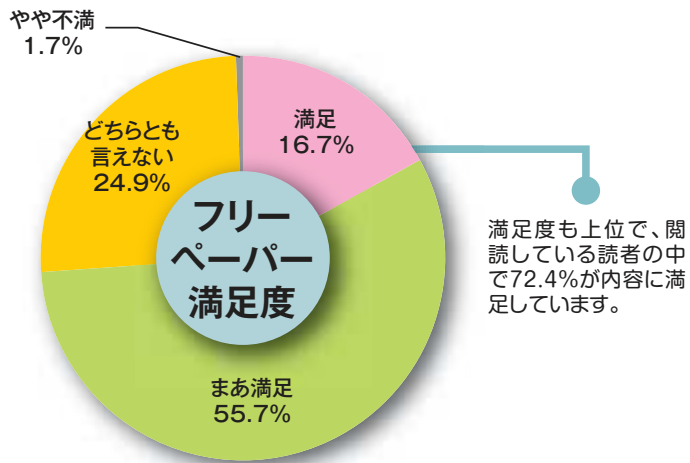

札幌新聞(媒体概要)

北海道新聞未購読者へ販売所より配布
(月2回発行)

紙名 札幌新聞
 発布日 毎月第2週の木・金曜日・第4週の木・金曜日
 形態 タブロイド版/2~4ページオールカラー
 (1ページ11段)
 発行部数 472,000部
 配布方法 北海道新聞販売所(札幌市内・石狩市内(旧厚田村、浜益村を除く)・北広島市内84店)を通して戸別配布(無料)
 ※配布禁止の住宅などポストイングできない場合がございます。

広告料金

面	スペース	広告料金
1~4面	全2段	200,000

※札幌路同時出広時の料金です。

■ 広告のお問い合わせ・お申し込みは…

札幌路認知度データ

道新マーケティングセンター
 (2012年 道新読者満足度調査(札幌)より抜粋)

札幌市内で発行されているフリーペーパーの中で、札幌路は過半数の人に認知されています。

認知されているフリーペーパーの中で、札幌路は84.4%と読者に最も閲読されている媒体です。

満足度も上位で、閲読している読者の中で72.4%が内容に満足しています。

道新販売所から発信!
歩いて見つけたマチコミ情報

▼ 媒体のごあんない

S A P P O R O

どうしん生活情報紙「札幌路」編集部

〒060-8711 札幌市中央区大通西3丁目 北海道新聞社内

TEL (011) 699-8877

FAX (011) 676-6684