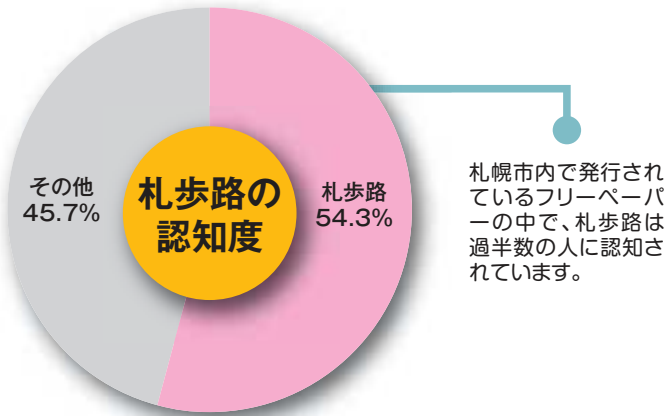

札幌新聞(媒体概要)

北海道新聞未購読者へ販売所より配布
(月2回発行)

紙名 札幌新聞
 発布日 毎月第2週の木・金曜日・第4週の木・金曜日
 形態 タブロイド版/2~4ページオールカラー
 (1ページ11段)
 発行部数 472,000部
 配布方法 北海道新聞販売所(札幌市内・石狩市内(旧厚田村、浜益村を除く)・北広島市内84店)を通して戸別配布(無料)
 ※配布禁止の住宅などポストイングできない場合がございます。

広告料金

面	スペース	広告料金
1~4面	全2段	200,000

※札幌路同時出広時の料金です。

■ 広告のお問い合わせ・お申し込みは…

札幌路認知度データ

道新マーケティングセンター
 (2012年 道新読者満足度調査(札幌)より抜粋)

札幌市内で発行されているフリーペーパーの中で、札幌路は過半数の人に認知されています。

認知されているフリーペーパーの中で、札幌路は84.4%と読者に最も閲読されている媒体です。

満足度も上位で、閲読している読者の中で72.4%が内容に満足しています。

道新販売所から発信!
歩いて見つけたマチコミ情報

▼ 媒体のごあんない

S A P P O R O

どうしん生活情報紙「札幌路」編集部

〒060-8711 札幌市中央区大通西3丁目 北海道新聞社内

TEL (011) 699-8877

FAX (011) 676-6684