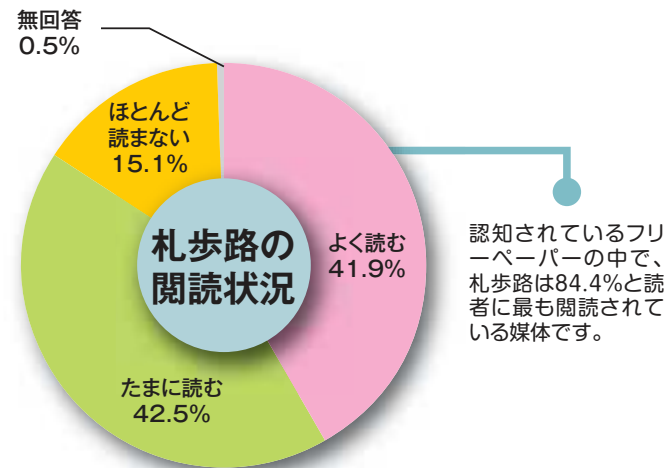

札幌新聞(媒体概要)

北海道新聞未購読者へ販売所より配布
(月2回発行)

紙名 札幌新聞
 発布日 毎月第2週の木・金曜日・第4週の木・金曜日
 形態 タブロイド版/2~4ページオールカラー
 (1ページ11段)
 発行部数 472,000部
 配布方法 北海道新聞販売所(札幌市内・石狩市内(旧厚田村、浜益村を除く)・北広島市内84店)を通して戸別配布(無料)
 ※配布禁止の住宅などポストイングできない場合がございます。

広告料金

面	スペース	広告料金
1~4面	全2段	200,000

※札幌路同時出広時の料金です。

■ 広告のお問い合わせ・お申し込みは…

札幌路認知度データ

道新マーケティングセンター
 (2012年 道新読者満足度調査(札幌)より抜粋)

札幌市内で発行されているフリーペーパーの中で、札幌路は過半数の人に認知されています。

認知されているフリーペーパーの中で、札幌路は84.4%と読者に最も閲読されている媒体です。

満足度も上位で、閲読している読者の中で72.4%が内容に満足しています。

道新販売所から発信!
歩いて見つけたマチコミ情報

▼ 媒体のごあんない

S A P P O R O

どうしん生活情報紙「札幌路」編集部

〒060-8711 札幌市中央区大通西3丁目 北海道新聞社内

TEL (011) 699-8877

FAX (011) 676-6684