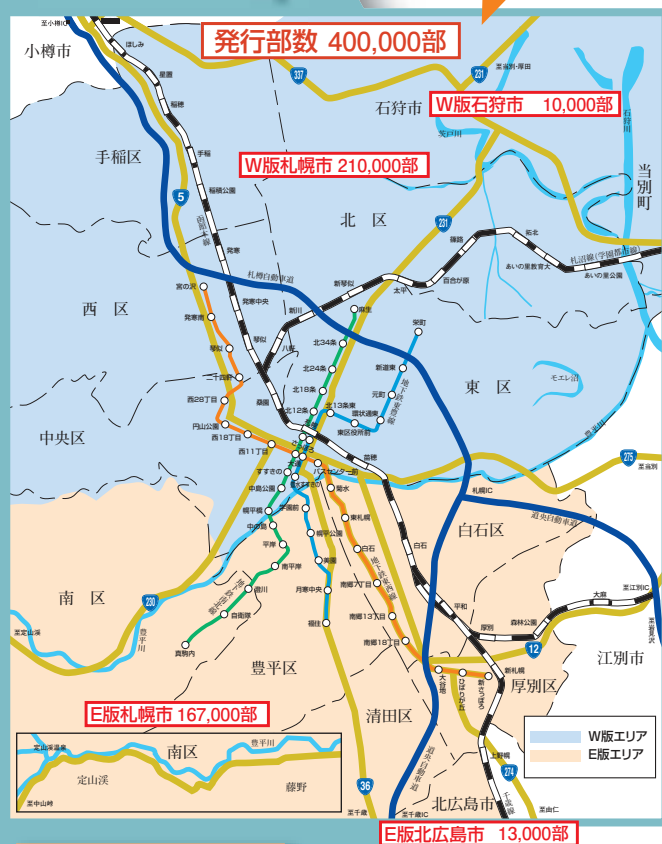

札幌市・石狩市・北広島市の40万世帯へ
毎月ホットな情報と広告を**確実に**お届け!

道新販売所84店を通して、道新読者のお茶の間へ確実にお届けしている媒体です。ご家族でご愛読いただき、毎月多くの反響が寄せられています。
広告紙面は「札幌歩路の掲載広告は信頼できる」と定評があります。

媒体効果は抜群で、毎月たくさんの反響があります。
生活情報を提供する広告媒体としての「札幌歩路」をぜひご活用ください。

どうしん「札幌歩路(さっぽろ)」は、
発行部数40万部
広域ミニコミ紙です。

配布エリア

エリア切替版(2エリア)

- 西部(W版) / 東区・北区・中央区・西区・手稲区・石狩市(旧厚田村、旧浜益村を除く)の全域
- 東部(E版) / 白石区・豊平区・厚別区・清田区・南区・北広島市の全域

媒体概要

紙名	どうしん生活情報紙「札幌歩路」
発行	北海道新聞販売所(道新会札幌八日会)
発行日	毎月第2週の木曜日
形態	タブロイド版/8~16ページオールカラー(1ページ11段)
編集	どうしん「札幌歩路」編集部
発行部数	400,000部
配布方法	北海道新聞販売所(札幌市内・石狩市内(旧厚田村、浜益村を除く)・北広島市内84店)を通して朝刊に折込み配布(無料)
広告構成	下記参照
発行所	(株)北海道機関紙印刷所