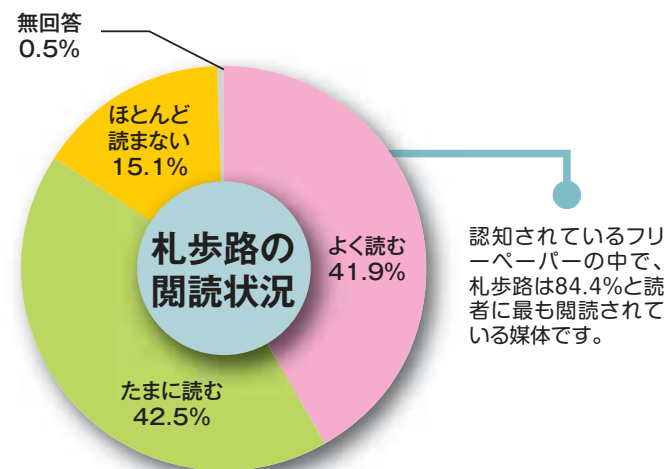

札幌新聞(媒体概要)

北海道新聞未購読者へ販売所より配布
(月2回発行)

紙名 札幌新聞
 発布日 毎月第2週の木・金曜日・第4週の木・金曜日
 形態 タブloid版/2~4ページオールカラー
 (1ページ11段)
 発行部数 472,000部
 配布方法 北海道新聞販売所(札幌市内・石狩市内(旧厚田村、浜益村を除く)・北広島市内84店)を通して戸別配布(無料)
 ※配布禁止の住宅などポストイングできない場合がございます。

広告料金

面	スペース	広告料金
1~4面	全2段	200,000

※札幌路同時出広時の料金です。

■ 広告のお問い合わせ・お申し込みは…

札幌路認知度データ

道新マーケティングセンター
 (2012年 道新読者満足度調査(札幌)より抜粋)

札幌市内で発行されているフリーペーパーの中で、札幌路は過半数の人に認知されています。

認知されているフリーペーパーの中で、札幌路は84.4%と読者に最も閲読されている媒体です。

満足度も上位で、閲読している読者の中で72.4%が内容に満足しています。

道新販売所から発信!
歩いて見つけたマチコミ情報

▼ 媒体のごあんない

S A P P O R O

どうしん生活情報紙「札幌路」編集部

〒060-8711 札幌市中央区大通西3丁目 北海道新聞社内

TEL (011) 699-8877

FAX (011) 676-6684