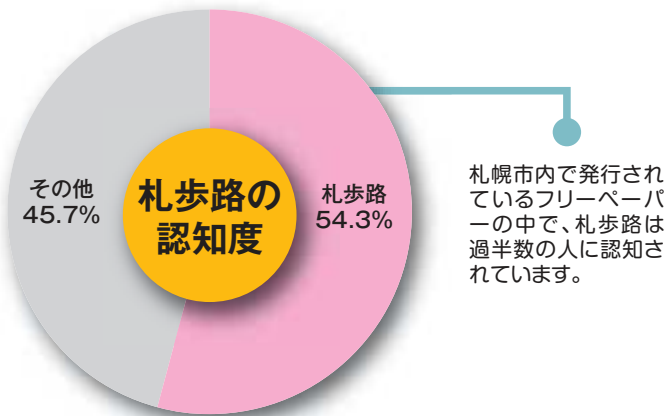

札幌新聞(媒体概要)

北海道新聞未購読者へ販売所より配布
(月2回発行)

紙名 札幌新聞
 発布日 毎月第2週の木・金曜日・第4週の木・金曜日
 形態 タブloid版/2~4ページオールカラー
 (1ページ11段)
 発行部数 472,000部
 配布方法 北海道新聞販売所(札幌市内・石狩市内(旧厚田村、浜益村を除く)・北広島市内84店)を通して戸別配布(無料)
 ※配布禁止の住宅などポストイングできない場合がございます。

広告料金

面	スペース	広告料金
1~4面	全2段	200,000

※札幌路同時出広時の料金です。

■ 広告のお問い合わせ・お申し込みは…

札幌路認知度データ

道新マーケティングセンター
 (2012年 道新読者満足度調査(札幌)より抜粋)

札幌市内で発行されているフリーペーパーの中で、札幌路は過半数の人に認知されています。

認知されているフリーペーパーの中で、札幌路は84.4%と読者に最も閲読されている媒体です。

満足度も上位で、閲読している読者の中で72.4%が内容に満足しています。

道新販売所から発信!
歩いて見つけたマチコミ情報

▼ 媒体のごあんない

S A P P O R O

どうしん生活情報紙「札幌路」編集部

〒060-8711 札幌市中央区大通西3丁目 北海道新聞社内

TEL (011) 699-8877

FAX (011) 676-6684